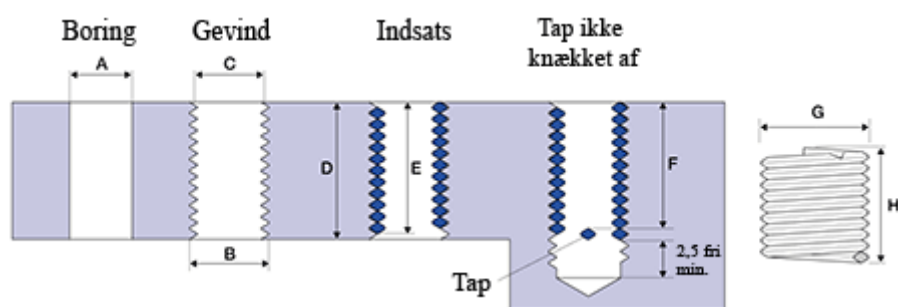

Varenummer: 1310411032200
Beskrivelse: KLEE Gevindindsats LOCKFIL+ M11 x 1,50
boreddybde 22mm

Mål

A	= 11,5 -0,176 +0,236
B	= 12.948
C	= 11,974 -0 +0,115
D	= 22.00
Gevind	= M11 x 1,50
G Min/Maks	= 13,05 13,35
H	= 12.35